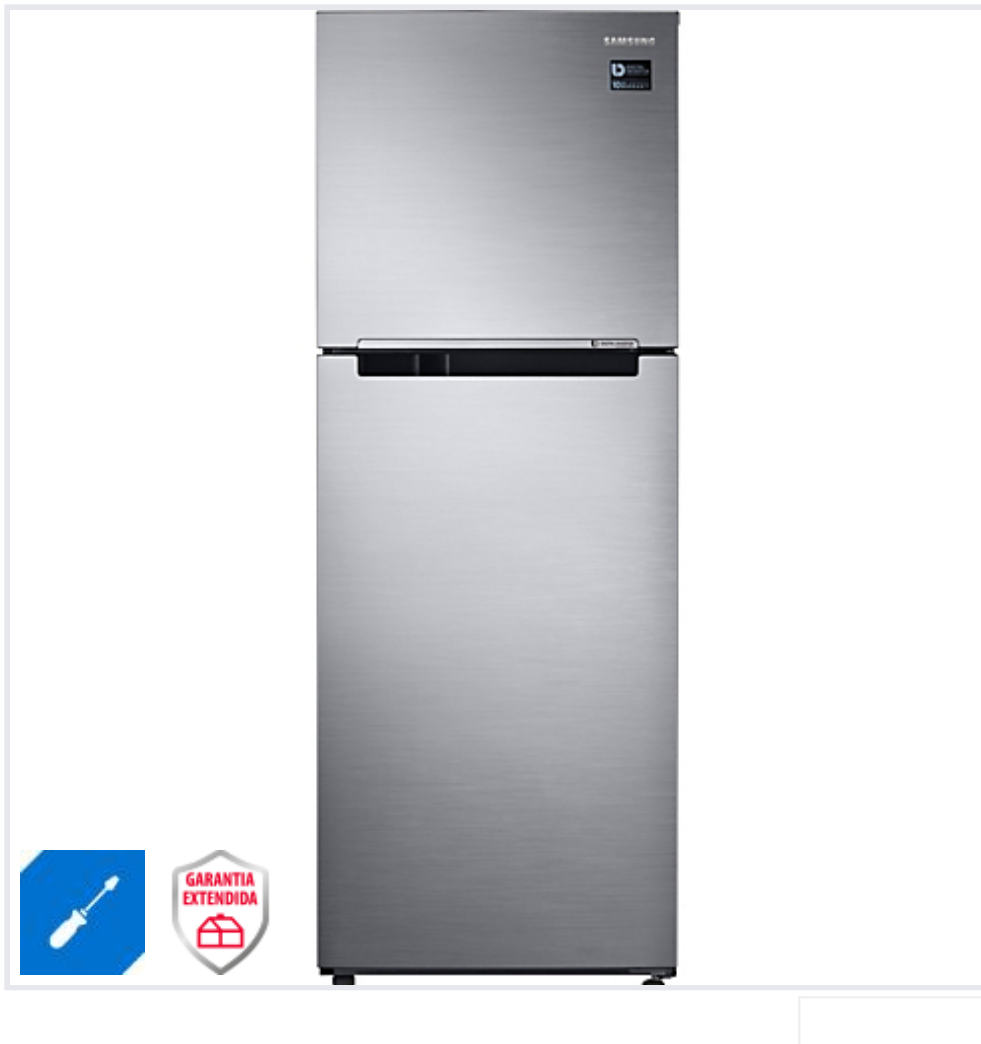

[\(/sodimac-cl/cart/\)](https://www.sodimac.cl/cart/)

Refrigerador no frost top mount freezer 298 litros silver Samsung

MODELO: RT29K5030S8/ZS | SKU: 303391-0 | ★★★★★ 5.0 (1)

ⓘ (<https://www.sodimac.cl/sodimac-cl/content/a80797/Zona-de-precios>) Precio exclusivo para **compras realizadas en internet**. El precio puede variar si cambias el lugar de despacho o retiro.