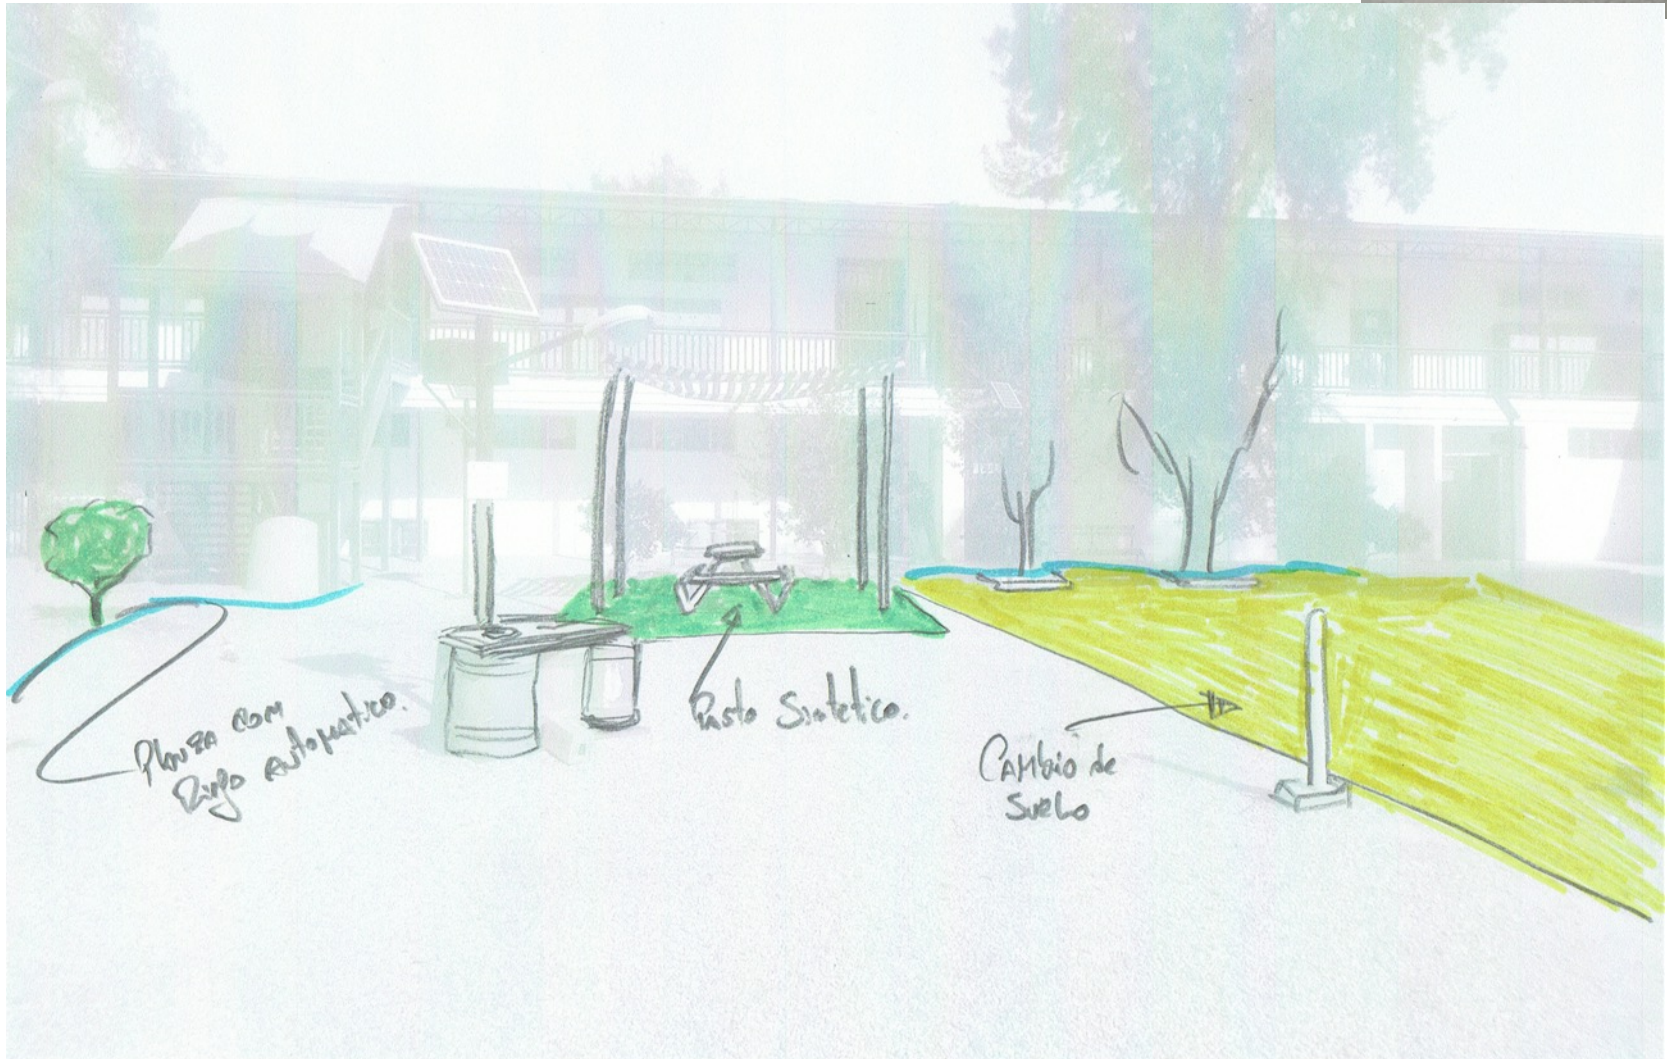

Características:

- ZONAS CON ESPACIOS VERDES CON PASTO SINTETICO Y JARDÍN SOSTENIBLE
- BAJO COSTO DE MANTENCIÓN Y APORVECHAMIENTO DE LOS RECUERSOS VEGETALES EXISTENTES.
- SISTEMA DE RIEGO AUTOMATICO.

Fundamentación

Superficie a intervenir aprox. 938m²

Nuestra idea es hacer un espacio más agradable eliminando las gravillas e instalando Sistema de riego para las plantas existentes y areas de pasto sintético en las zonas de descanso.

IDEA

Reduciremos las superficies de gravilla y daremos verde con pasto sintético ahorrando agua y automatizaremos el riego de esta zona, para hacerlo más eficiente.

MUCHAS GRACIAS...!!!

CONTACTO:

Julio Castro Herrera